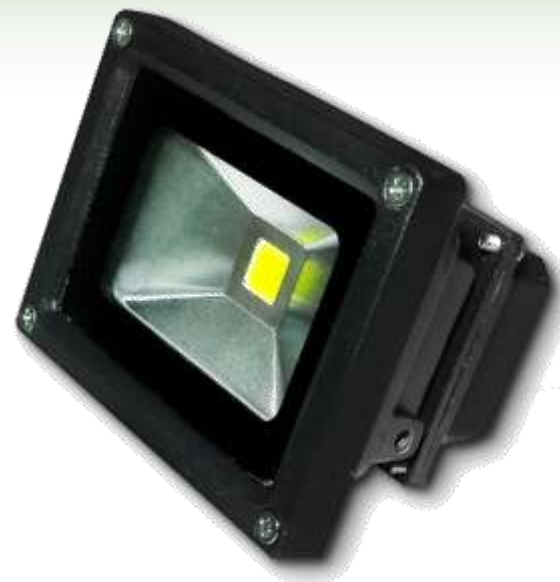

LEDNET

LN Solucions en il·luminació LED

FOCUS LED 10W

CARACTERÍSTIQUES PRINCIPALS

REFERÈNCIA	LN 08 10 72
POTÈNCIA	10
BASE	BRIDGELUX LED
TEMP. DE COLOR	2.700 - 6.000 K
REGULABLE	65
ANGLE	140°
VIDA ÚTIL	>50.000 hrs
DIMENSIONS	115*85*87mm